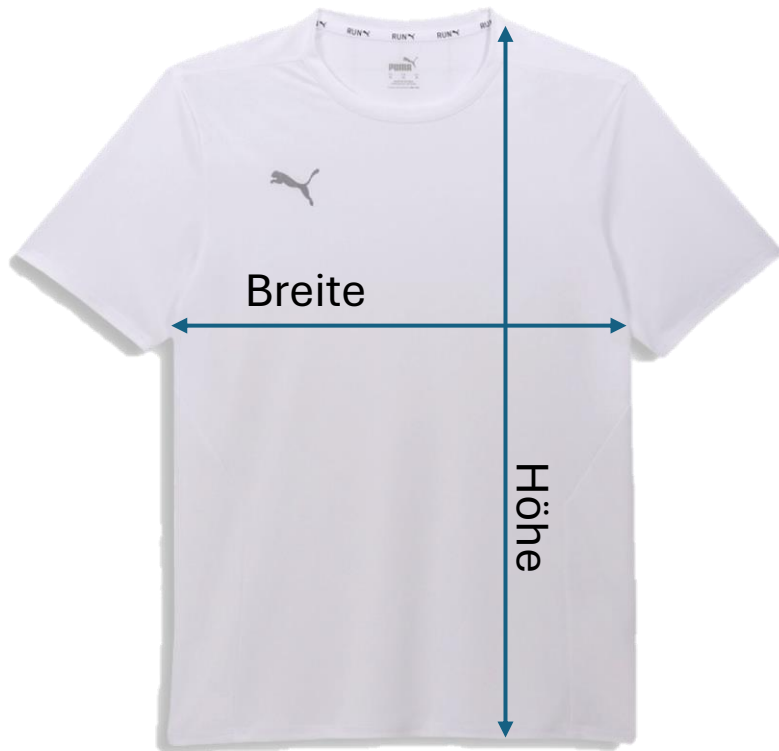

Größentabelle Puma T-Shirt:

Damen	XS	S	M	L	XL	2XL
Breite	42,5cm	45cm	48,5cm	52,5cm	56,5cm	60,5cm
Höhe	62cm	63cm	64cm	66cm	68,2cm	70,4cm

Herren	S	M	L	XL	2XL	3XL
Breite	49cm	53cm	57cm	62cm	67cm	72cm
Höhe	73cm	74cm	76cm	78cm	80cm	82,4cm

- **Breite:** gemessen von Achsel zu Achsel auf der Brustvorderseite
- **Höhe:** gemessen vom oberen Kragenrand zum unteren Shirt Ende